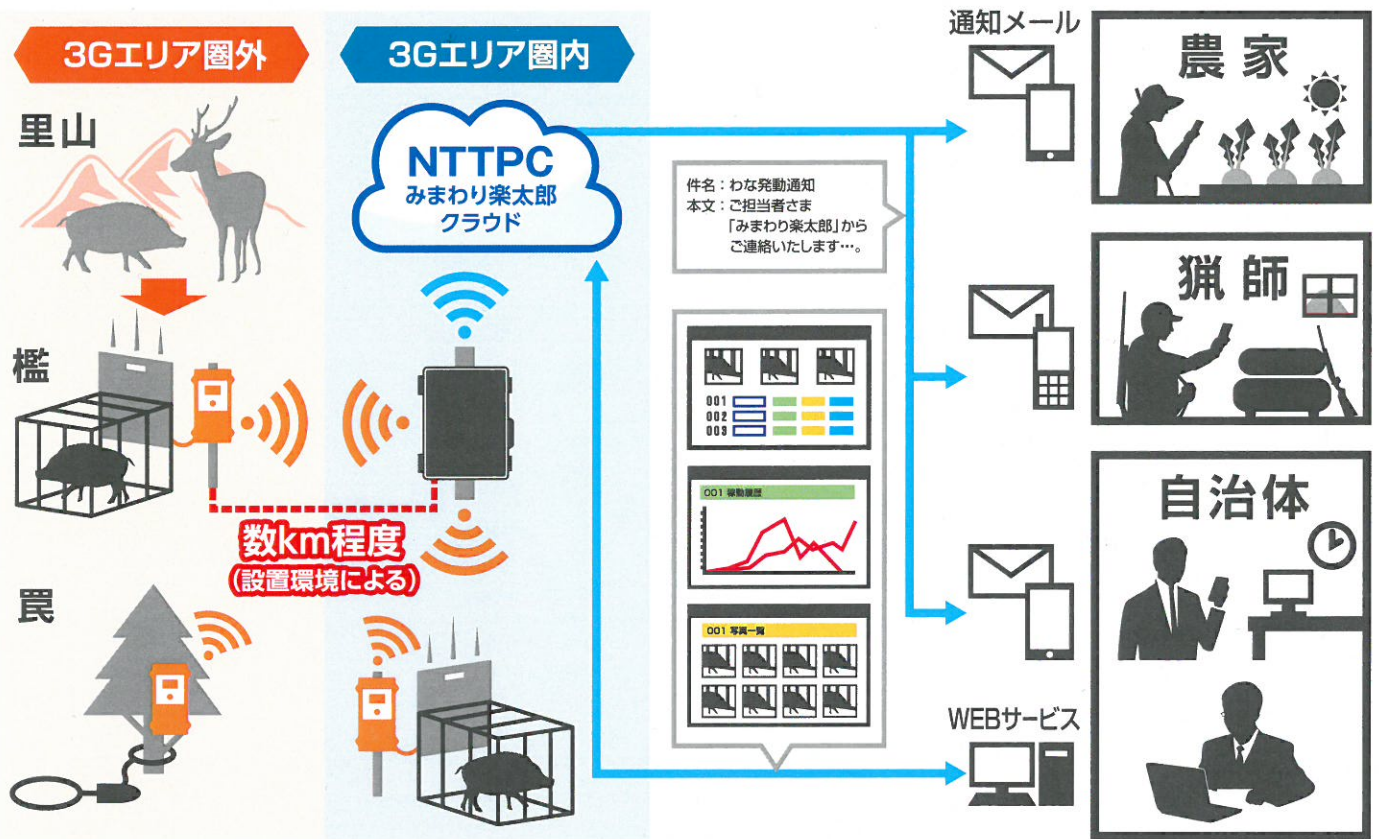

LPWA版 みまわり楽太郎

親子でみまわローラ

親機・子機間をLPWA通信\*で延長することで従来の装置では、監視できなかった携帯電話(3G)圏外の場所でも監視可能に。

\* LPWA:Low Power Wide Area の略、少ない消費電力でkm単位の距離でも通信ができる無線通信技術

サービス全体図

「みまわローラ」親機
 「みまわローラ」子機
 LPWA電波
 携帯電話電波(3G)

みまわローラの代表的な3つの特長

特長 1

設置・使用・撤去が  
カンタン!!

特長 2

LPWA通信なのに  
画像転送が可能!!

特長 3

捕獲実績の見える化と  
報告書自動作成機能を追加!!

「みまわローラ」の3つの特長は裏面をご覧ください

特長

## 誰でもカンタンに設置・使用・撤去が可能!!

防水設計が施され、電源も乾電池で約1年間稼働するので、運用も容易です。

設置時に子機の電波確認モードで切替え可能  
設置およびLPWA電波の確認が簡単

非常にシンプルな構造で、防水設計を施している  
ため、雨天でも稼働が可能

親機・子機共に乾電池で稼働、電池の交換対応も  
容易(親機はAC電源対応可)

特長

2

## LPWA版はデフォルトでカメラ画像転送機能付き!!

「毎日のみまわり」が、「わなが作動したら(メールが届いたら)画像を確認してみまわる」に代わります。

わなの状況を写真でお知らせ!

子機1台に5つまで  
メールアドレスを設定できます!

特長

3