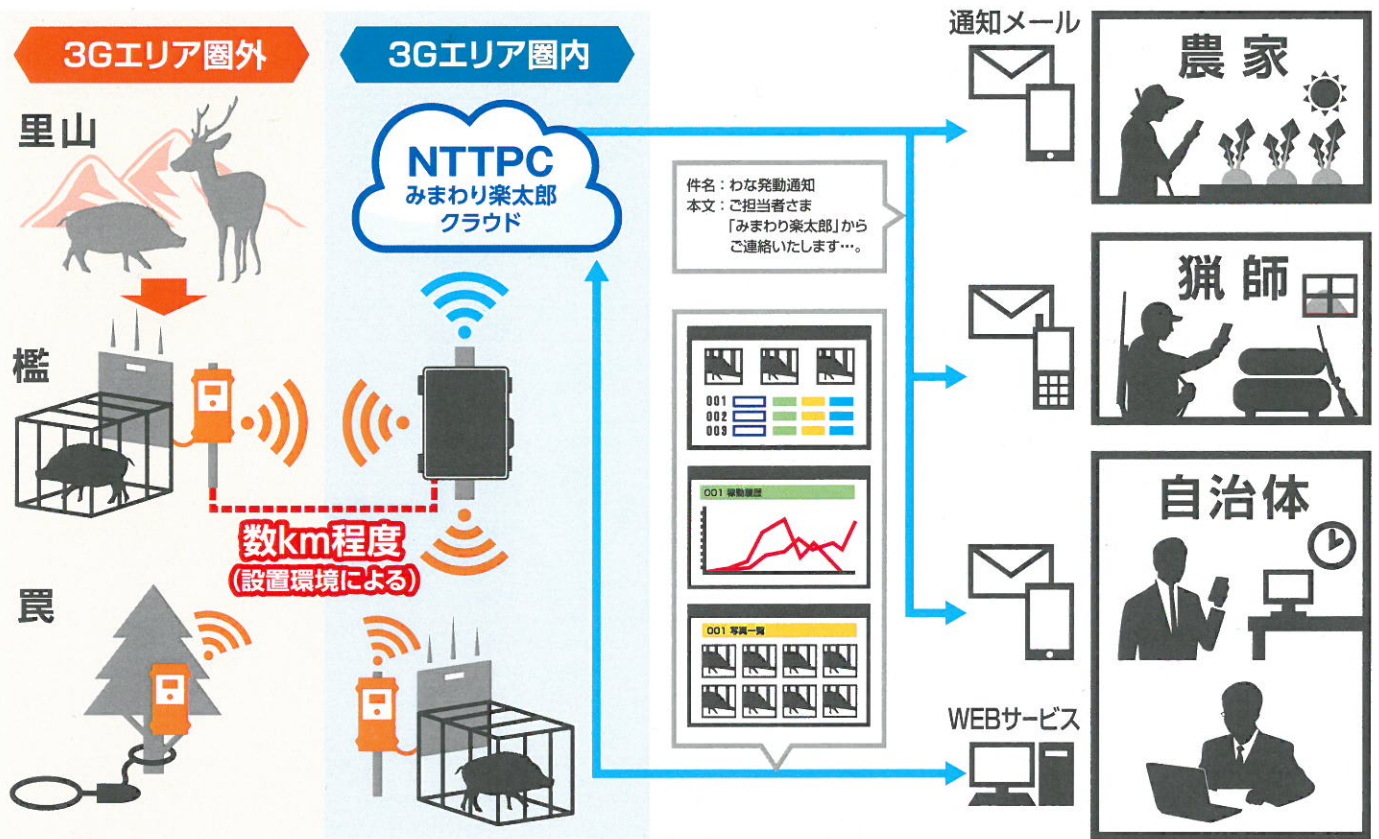

LPWA版 みまわり楽太郎

親子でみまわローラ

親機・子機間をLPWA通信*で延長することで従来の装置では、監視できなかった携帯電話(3G)圏外の場所でも監視可能に。

* LPWA:Low Power Wide Area の略、少ない消費電力でkm単位の距離でも通信ができる無線通信技術

サービス全体図

「みまわローラ」親機
 「みまわローラ」子機
 LPWA電波
 携帯電話電波(3G)

みまわローラの代表的な3つの特長

特長 1

設置・使用・撤去が
カンタン!!

特長 2

LPWA通信なのに
画像転送が可能!!

特長 3

捕獲実績の見える化と
報告書自動作成機能を追加!!

「みまわローラ」の3つの特長は裏面をご覧ください

特長

1

誰でもカンタンに設置・使用・撤去が可能!!

防水設計が施され、電源も乾電池で約1年間稼働するので、運用も容易です。

設置時に子機の電波確認モードで切替え可能
設置およびLPWA電波の確認が簡単

非常にシンプルな構造で、防水設計を施している
ため、雨天でも稼働が可能

親機・子機共に乾電池で稼働、電池の交換対応も
容易(親機はAC電源対応可)

特長

2

LPWA版はデフォルトでカメラ画像転送機能付き!!

「毎日のみまわり」が、「わなが作動したら(メールが届いたら)画像を確認してみまわる」に代わります。

わなの状況を写真でお知らせ!

子機1台に5つまで
メールアドレスを設定できます!

特長

3

捕獲実績の見える化と報告書自動作成機能を追加!!

捕獲した情報(位置・獲物画像・時間・餌付け状況などのノウハウ)をWEB上で一元管理し、過去データを分析することで、地形的傾向・害獣の活動状況などを把握できます。