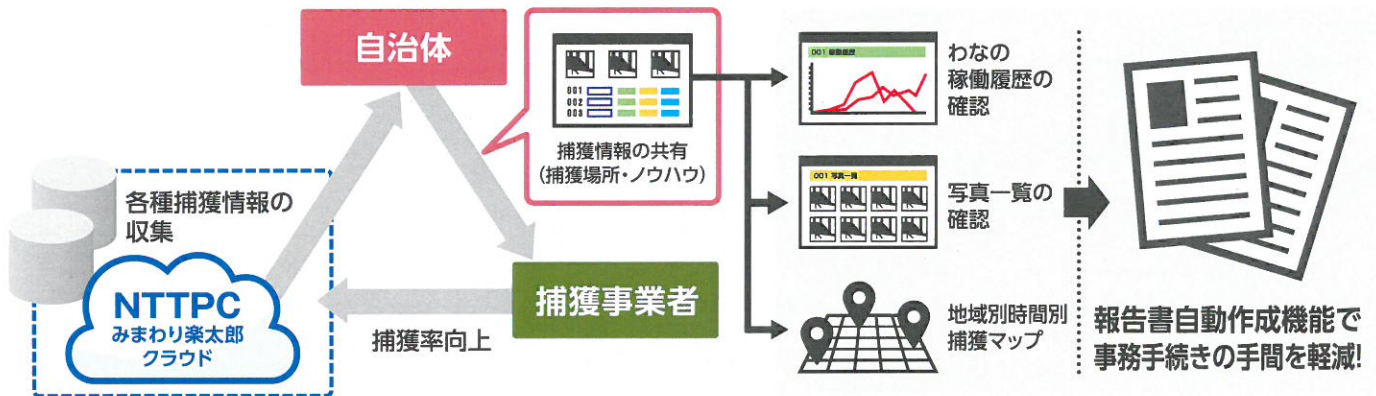

## 誰でもカンタンに設置・使用・撤去が可能!!

防水設計が施され、電源も乾電池で約1年間稼働するので、運用も容易です。

設置時に子機の電波確認モードで切替え可能  
設置およびLPWA電波の確認が簡単

非常にシンプルな構造で、防水設計を施している  
ため、雨天でも稼働が可能

親機・子機共に乾電池で稼働、電池の交換対応も  
容易(親機はAC電源対応可)

特長

2

## LPWA版はデフォルトでカメラ画像転送機能付き!!

「毎日のみまわり」が、「わなが作動したら(メールが届いたら)画像を確認してみまわる」に代わります。

わなの状況を写真でお知らせ!

子機1台に5つまで  
メールアドレスを設定できます!

特長

3

## 捕獲実績の見える化と報告書自動作成機能を追加!!

捕獲した情報(位置・獲物画像・時間・餌付け状況などのノウハウ)をWEB上で一元管理し、過去データを分析することで、  
地形的傾向・害獣の活動状況などを把握できます。

■お問い合わせ

NTTPC COMMUNICATIONS

株式会社 NTTPC コミュニケーションズ

本社：〒105-0003 東京都港区西新橋2-14-1 興和西新橋ビルB棟  
西日本支社：〒530-0005 大阪府大阪市北区中之島5-3-81 NTT中之島ビル4階  
東海支店：〒461-0005 愛知県名古屋市東区東桜1-1-10 アーバンネット名古屋ビル19階