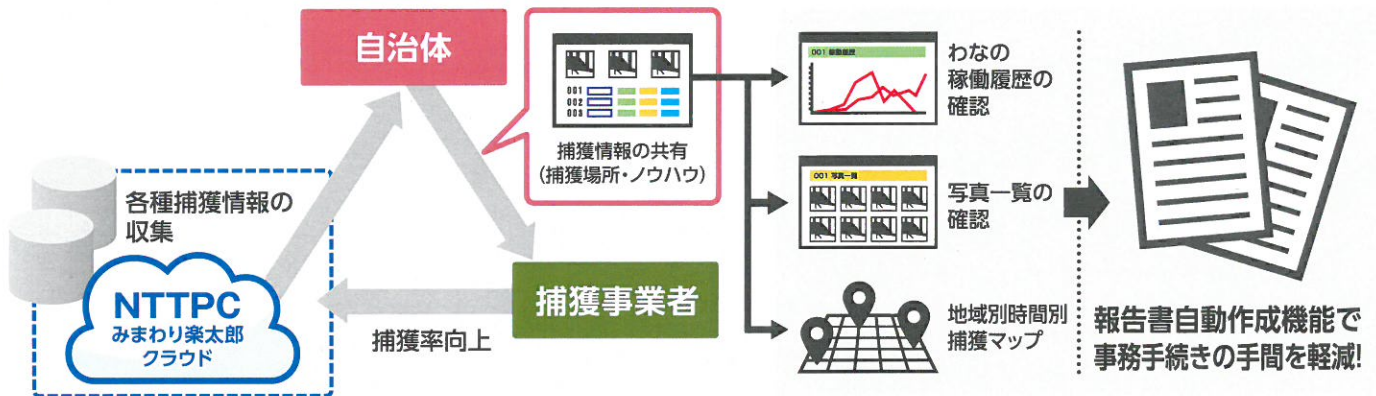

1

誰でもカンタンに設置・使用・撤去が可能!!

防水設計が施され、電源も乾電池で約1年間稼働するので、運用も容易です。

設置時に子機の電波確認モードで切替え可能
設置およびLPWA電波の確認が簡単

非常にシンプルな構造で、防水設計を施している
ため、雨天でも稼働が可能

親機・子機共に乾電池で稼働、電池の交換対応も
容易(親機はAC電源対応可)

特長

2

LPWA版はデフォルトでカメラ画像転送機能付き!!

「毎日のみまわり」が、「わなが作動したら(メールが届いたら)画像を確認してみまわる」に代わります。

わなの状況を写真でお知らせ!

子機1台に5つまで
メールアドレスを設定できます!

特長

3

捕獲実績の見える化と報告書自動作成機能を追加!!

捕獲した情報(位置・獲物画像・時間・餌付け状況などのノウハウ)をWEB上で一元管理し、過去データを分析することで、地形的傾向・害獣の活動状況などを把握できます。